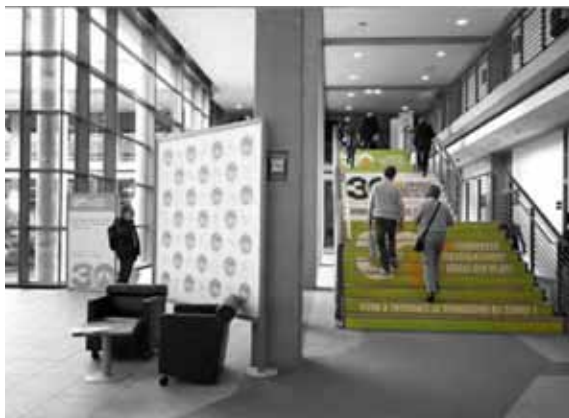

MACFRUT 2021

GET TOGETHER IN RIMINI **SPECIAL EDITION**

9 Personalizzazione Scale Step / Stair Branding

Personalizzazione Scale
Pannelli adesivi monofacciali
Dimensioni: 298x17 cm

Stair Branding
Single side Adhesive panels
Dimensions: 298x17 cm